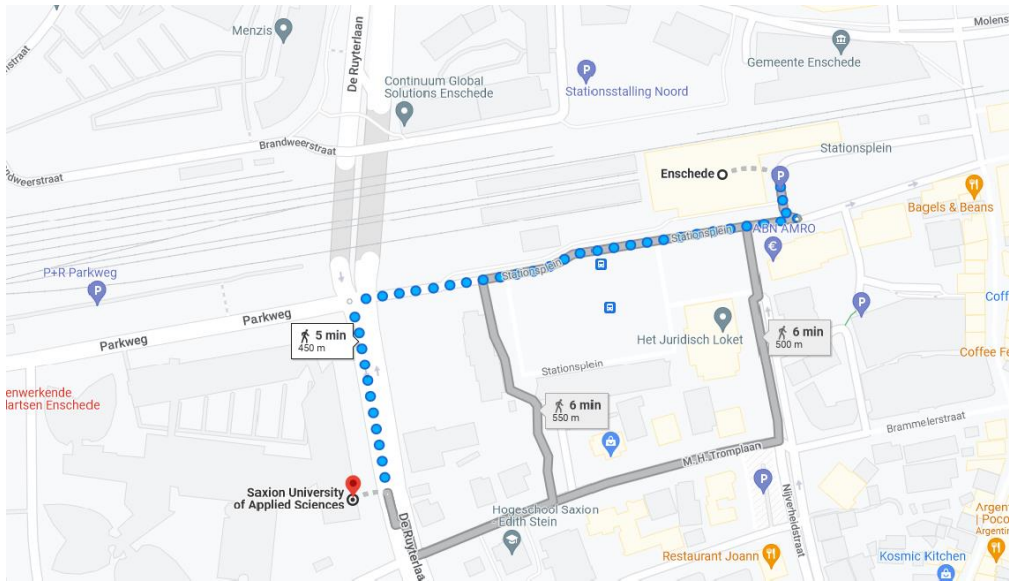

ÖPNV: zu empfehlen

Anreise mit dem Zug: Station Enschede

Nur 5 Gehminuten. Haupteingang betreten, Beschilderung „Grand Café folgen“

Auto:

Wir empfehlen das Parkhaus „**Q-Park**“: Navigieren Sie zur Zuidmolenstraat 1, 7511 NJ Enschede, Niederlande. Es sind 4 Ladesäulen für E-Autos vorhanden. Von dort aus 8 Gehminuten zum Haupteingang, dann Beschilderung „Grand Café“ folgen“

Weitere Parkhäuser sind in unmittelbarer Nähe.

NL

Routebeschrijving

Saxion Hogeschool , M.H. Tromplaan 28, 7513 AB Enschede

Trefpunt: Grand Café (hoofdingang, volg dan de borden "Grand Café" - of vraag bij de receptie naar "Grand Café").

Fiets:

Navigeer (Google) naar M.H. Tromplaan 28, 7513 AB Enschede, parkeer de fiets veilig en neem de hoofdingang, volg de borden naar "Grand Café".

Openbaar vervoer: aanrader

Aankomst per trein: station Enschede

Slechts 5 minuten lopen. Neem de hoofdingang, volg de borden "Grand Café"

Auto:

Wij adviseren de parkeergarage "Q-Park: Navigeer naar Zuidmolenstraat 1, 7511 NJ Enschede. Er zijn 4 oplaadpunten voor e-auto's. Vanaf daar is het 8 minuten lopen naar de hoofdingang, volg dan de borden naar "Grand Café"."