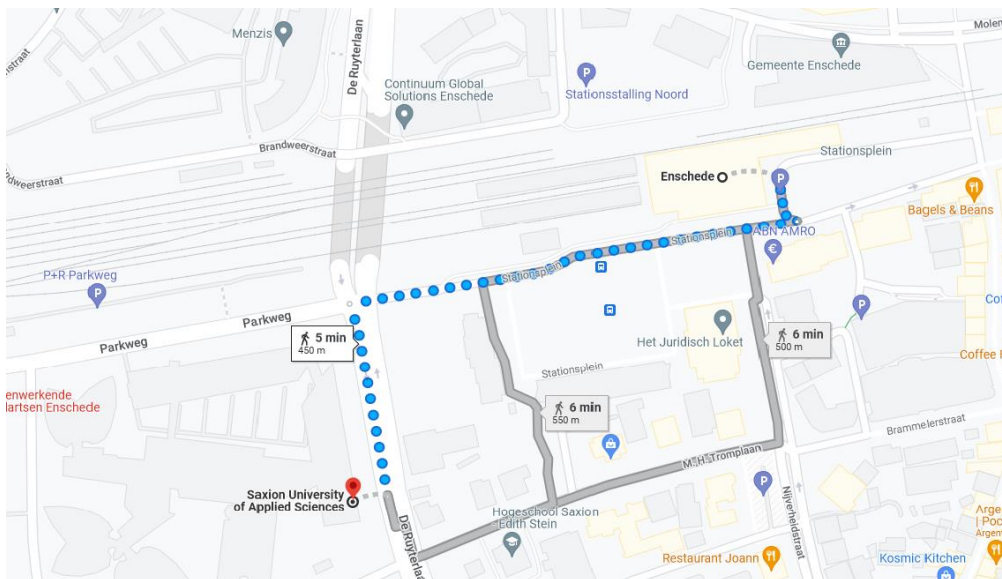

DE

Anreise

Saxion Hogeschool , M.H. Tromplaan 28, 7513 AB Enschede

Treffpunkt: Grand Café (Haupteingang, dann Beschilderung „Grand Café folgen“ – oder an der Rezeption nach „Grand Café“ fragen

Fahrrad:

Navigieren Sie (Google) zu M.H. Tromplaan 28, 7513 AB Enschede, Fahrrad sicher parken und durch den Haupteingang das Gebäude betreten, Beschilderung „Grand Café folgen“

ÖPNV: zu empfehlen

Anreise mit dem Zug: Station Enschede

Nur 5 Gehminuten. Haupteingang betreten, Beschilderung „Grand Café folgen“

Auto:

Wir empfehlen das Parkhaus „**Q-Park**“: Navigieren Sie zur Zuidmolenstraat 1, 7511 NJ Enschede, Niederlande. Es sind 4 Ladesäulen für E-Autos vorhanden. Von dort aus 8 Gehminuten zum Haupteingang, dann Beschilderung „Grand Café“ folgen“

Fiets:

Navigeer (Google) naar M.H. Tromplaan 28, 7513 AB Enschede, parkeer de fiets veilig en neem de hoofdingang, volg de borden naar "Grand Café".

Openbaar vervoer: aanrader

Aankomst per trein: station Enschede

Slechts 5 minuten lopen. Neem de hoofdingang, volg de borden "Grand Café"

Auto:

Wij adviseren de parkeergarage "Q-Park: Navigeer naar Zuidmolenstraat 1, 7511 NJ Enschede. Er zijn 4 oplaadpunten voor e-auto's. Vanaf daar is het 8 minuten lopen naar de hoofdingang, volg dan de borden naar "Grand Café"."