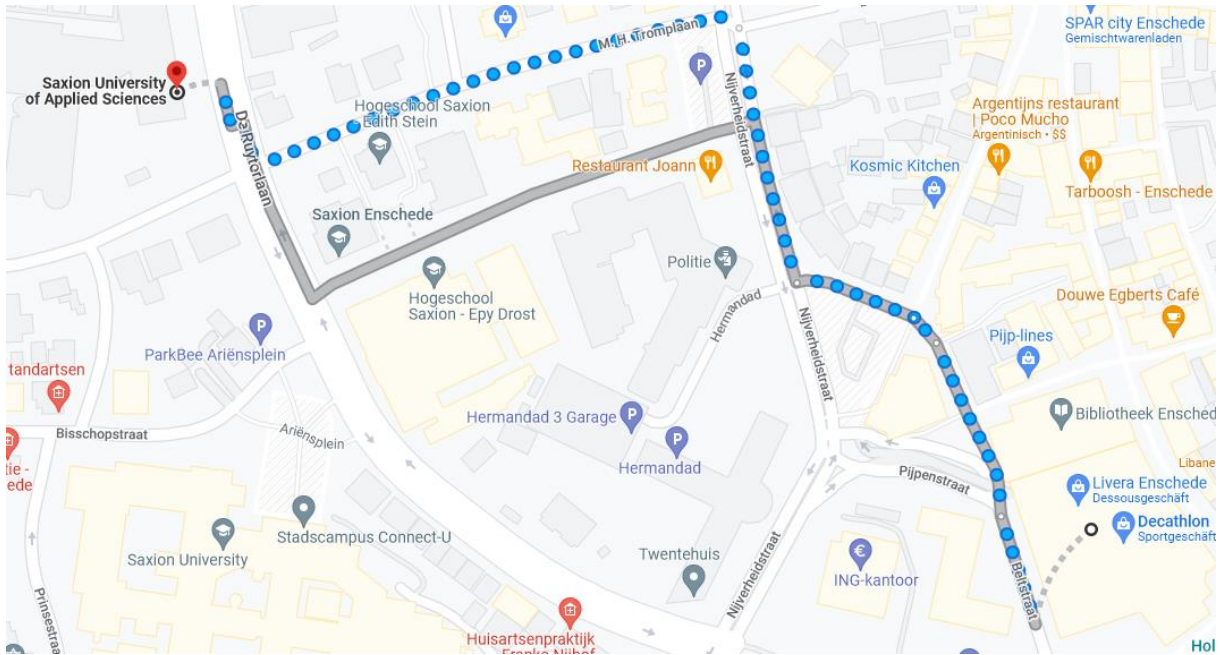

DE

Anreise

Saxion Hogeschool , M.H. Tromplaan 28, 7513 AB Enschede

Treffpunkt: Grand Café (Haupteingang, dann Beschilderung „Grand Café folgen“ – oder an der Rezeption nach „Grand Café“ fragen

Fahrrad:

Navigieren Sie (Google) zu M.H. Tromplaan 28, 7513 AB Enschede, Fahrrad sicher parken und durch den Haupteingang das Gebäude betreten, Beschilderung „Grand Café folgen“

ÖPNV: zu empfehlen

Anreise mit dem Zug: Station Enschede

Nur 5 Gehminuten. Haupteingang betreten, Beschilderung „Grand Café folgen“

Auto:

Wir empfehlen das Parkhaus „**Q-Park**“: Navigieren Sie zur Zuidmolenstraat 1, 7511 NJ Enschede, Niederlande. Es sind 4 Ladesäulen für E-Autos vorhanden. Von dort aus 8 Gehminuten zum Haupteingang, dann Beschilderung „Grand Café“ folgen“

Weitere Parkhäuser sind in unmittelbarer Nähe.

NL

Routebeschrijving

Saxion Hogeschool , M.H. Tromplaan 28, 7513 AB Enschede

Trefpunt: Grand Café (hoofdingang, volg dan de borden "Grand Café" - of vraag bij de receptie naar "Grand Café").

Fiets:

Navigeer (Google) naar M.H. Tromplaan 28, 7513 AB Enschede, parkeer de fiets veilig en neem de hoofdingang, volg de borden naar "Grand Café".

Openbaar vervoer: aanrader

Aankomst per trein: station Enschede